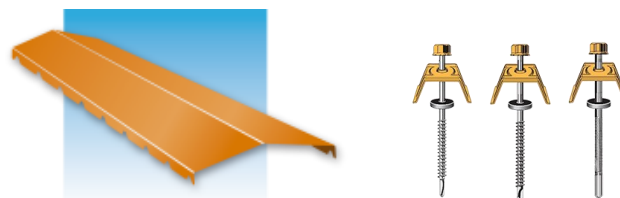

Quelques exemples :

- Disques à meuler ou à tronçonner
- Accessoires de soudure
- Aérosols (bombe galva...)
- Gants ...

Pour vos travaux de COUVERTURE et BARDAGE :

Pour la construction d'un hangar ou d'un bâtiment agricole, d'un abri de jardin, d'une serre ou d'un garage...

➔ BACS ACIER GALVANISÉS ou PRELAQUÉS

- Profil de Couverture 1000.45
- Profil de Bardage 1070.25
- Autres profils (ondulé 76x18...)
- Tôles translucides (polyester ou polycarbonate)

➔ PANNEAUX SANDWICH (ISOLANTS)

Pour couverture, bardage ou cloison

➔ ACCESSOIRES DE FINITION ET FIXATION

• Pliages (faiières...)

• Vis, cavaliers, rondelles

Pour vos travaux de MAÇONNERIE :

Pour la construction de vos murs de clôture, dalles de terrasse ou autres ouvrages maçonnés, nous stockons toute la gamme des aciers pour béton :