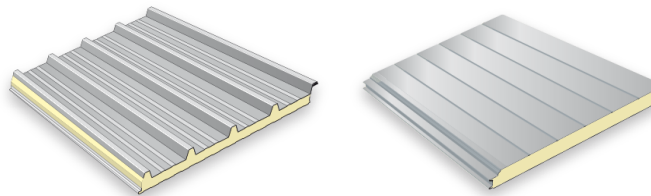

➔ PANNEAUX SANDWICH (ISOLANTS)

Pour couverture, bardage ou cloison