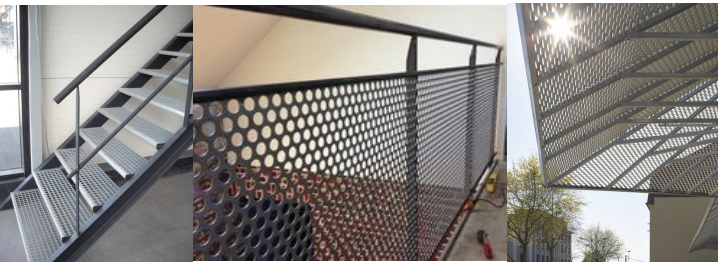

Pour vos travaux de MÉTALLERIE :

ACIER - INOX - ALUMINIUM :

- ➔ TUBES,
- ➔ TÔLES,
- ➔ PROFILÉS À FROID,
- ➔ LAMINÉS,
- ➔ POUTRELLES,

Longueurs standards des barres
6 ml et 12 ml. Coupes possibles.

➔ CAILLEBOTIS, MÉTAL DÉPLOYÉ, TÔLES DÉCO

Des grilles pour tous les emplois : escalier, passerelle et plate-forme, garde-corps, clôture, brise-soleil...

Pour TOUS TYPES DE TRAVAUX :

➔ PETITS MATÉRIELS - QUINCAILLERIE - VISSERIE - ÉQUIPEMENTS DE PROTECTION INDIVIDUELLE

➔ BACS ACIER GALVANISÉS ou PRELAQUÉS

- Profil de Couverture 1000.45
- Profil de Bardage 1070.25
- Autres profils (ondulé 76x18...)
- Tôles translucides (polyester ou polycarbonate)

➔ PANNEAUX SANDWICH (ISOLANTS)