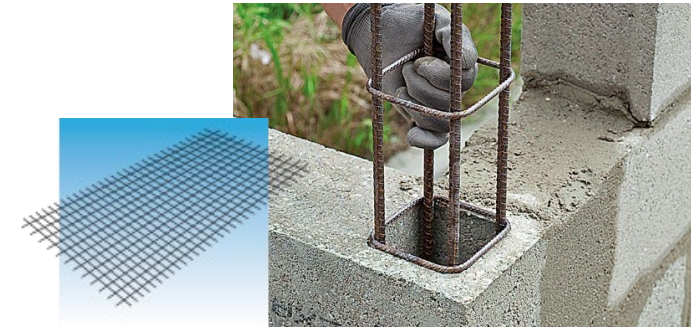

➔ BACS ACIER GALVANISÉS ou PRELAQUÉS

- Profil de Couverture 1000.45
- Profil de Bardage 1070.25
- Autres profils (ondulé 76x18...)
- Tôles translucides (polyester ou polycarbonate)

➔ PANNEAUX SANDWICH (ISOLANTS)

Pour couverture, bardage ou cloison

➔ ACCESSOIRES DE FINITION ET FIXATION

• Pliages (faiières...)

• Vis, cavaliers, rondelles

Pour vos travaux de MAÇONNERIE :

Pour la construction de vos murs de clôture, dalles de terrasse ou autres ouvrages maçonnés, nous stockons toute la gamme des aciers pour béton :